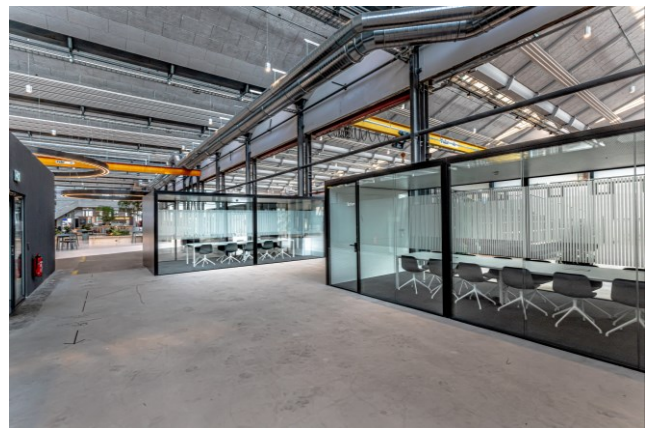

Dormakaba

Industriedesign in Rümlang

Die dormakaba Holding AG ist einer der führenden Spezialisten für Schliesstechnik und Zutrittssysteme.

2022 wurden ihre Produktionshallen am Hauptsitz in Rümlang, Zürich saniert und zu einer modernen und attraktiven Arbeitsumgebung umfunktioniert. Im Einklang mit der bestehenden Architektur entstanden auf der 6500 m² grossen Fläche informelle Begegnungszonen, Erholungsräume und Plätze für den interdisziplinären Austausch.

Gräub Office realisierte in enger Zusammenarbeit mit dem Architekten und der Bauherrschaft massgeschneiderte Lösungen für diese zukunftsweisenden Räumlichkeiten.