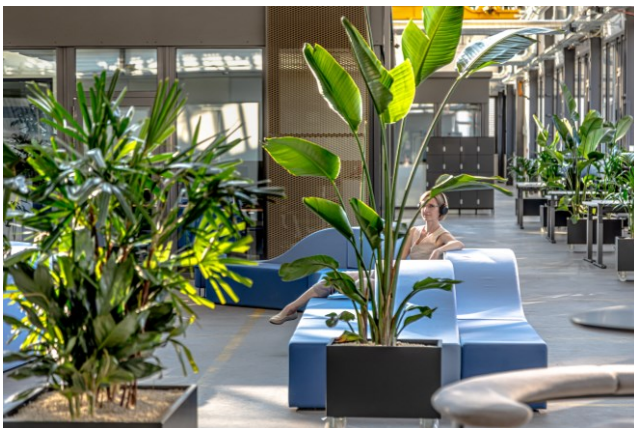

Dormakaba

Industriedesign in Rümlang

Die dormakaba Holding AG ist einer der führenden Spezialisten für Schliesstechnik und Zutrittssysteme.

2022 wurden ihre Produktionshallen am Hauptsitz in Rümlang, Zürich saniert und zu einer modernen und attraktiven Arbeitsumgebung umfunktioniert. Im Einklang mit der bestehenden Architektur entstanden auf der 6500 m² grossen Fläche informelle Begegnungszonen, Erholungsräume und Plätze für den interdisziplinären Austausch.