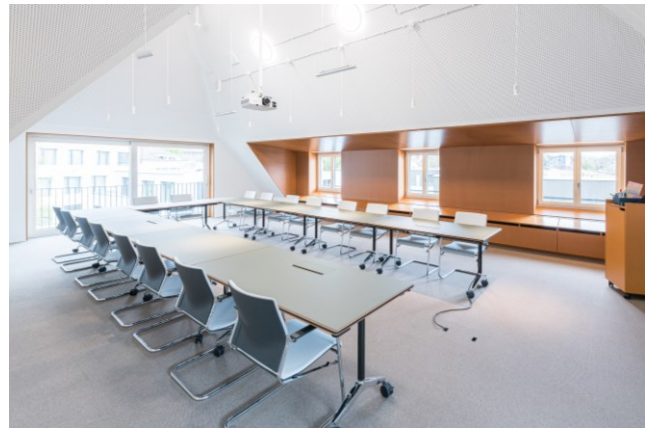

EBP

Besprechungsräume nachhaltig aufgewertet

Seit 1981 entwickelt das international tätige Unternehmen EBP zukunftsfähige Lösungen für die zentralen Herausforderungen unseres Lebensraums und bietet Dienstleistungen in den Bereichen Beratung, Planung, Bau, Informatik und Kommunikation.

Der Erhalt des Lebensraums Erde und das Wohlergehen künftiger Generationen sind die grundlegenden Leitmotive der EBP. Dieser Anspruch an Nachhaltigkeit wurde auch beim Umbau und der Umgestaltung der 18 Besprechungsräume durch Mint Architecture berücksichtigt.

Gräub Office unterstützte mit neuer Einrichtung und dem Upcycling des bestehenden Mobiliars bei der Realisierung eines vielseitigen Raumangebots.